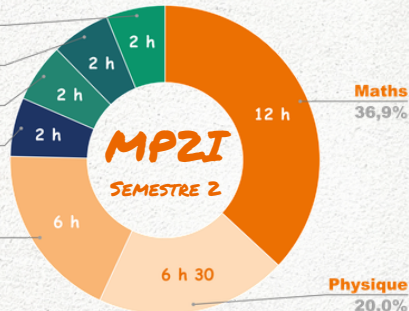

Info

18,5%

Samuel, promo 2025

Spé. Maths, NSI & Physique
intègre l'École Polytechnique
admis à l'ÉNS Rennes

« Une bonne ambiance et un encadrement personnalisé, couplés à un soutien familial, ont été les meilleurs outils que j'ai eus pour ma prépa. »